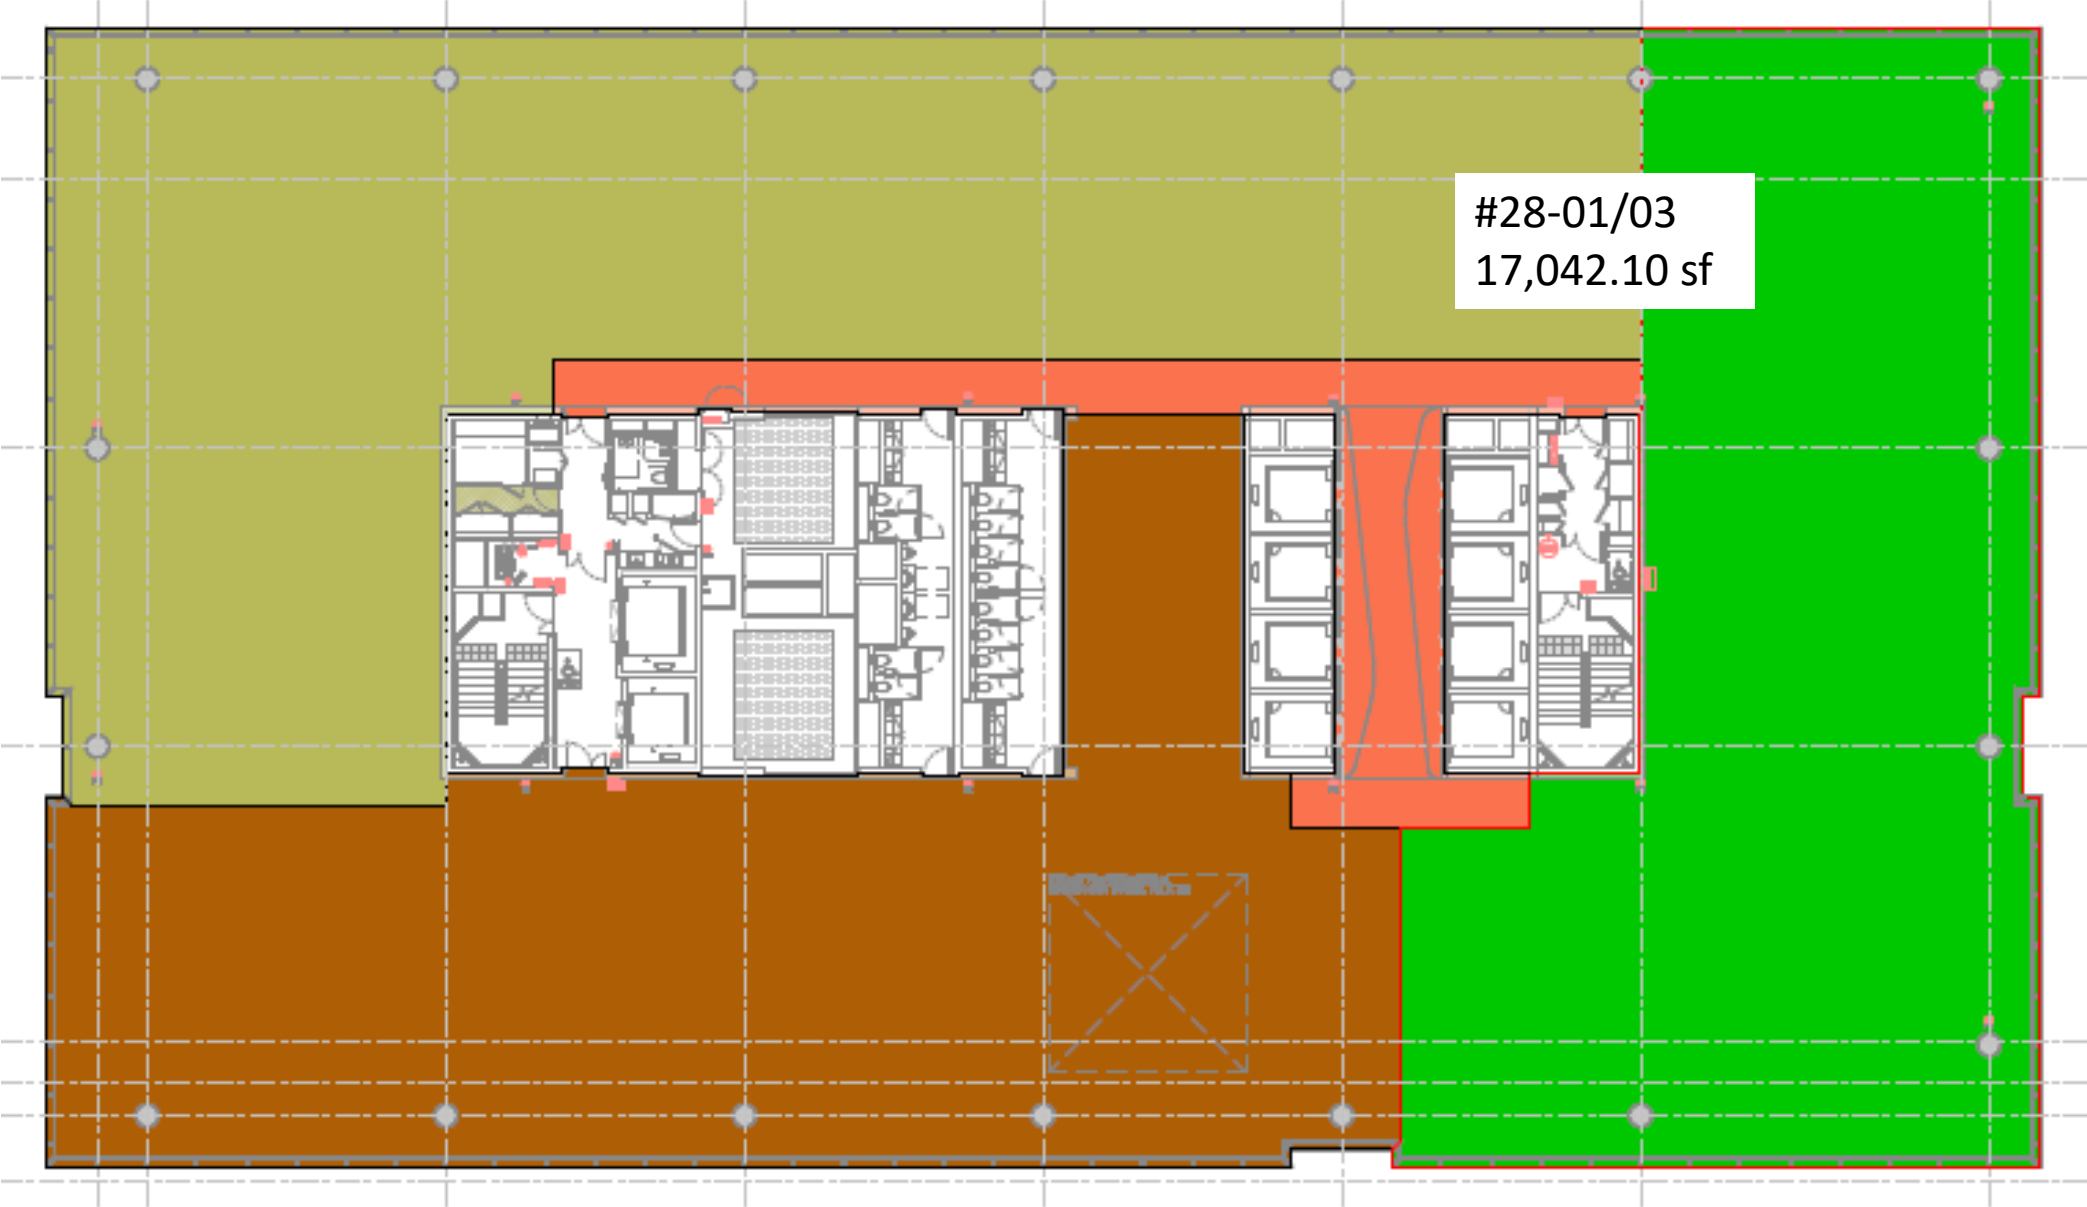

Labrador Tower #28-01/03 : 17,042.10 sf

#28-01/03
17,042.10 sf